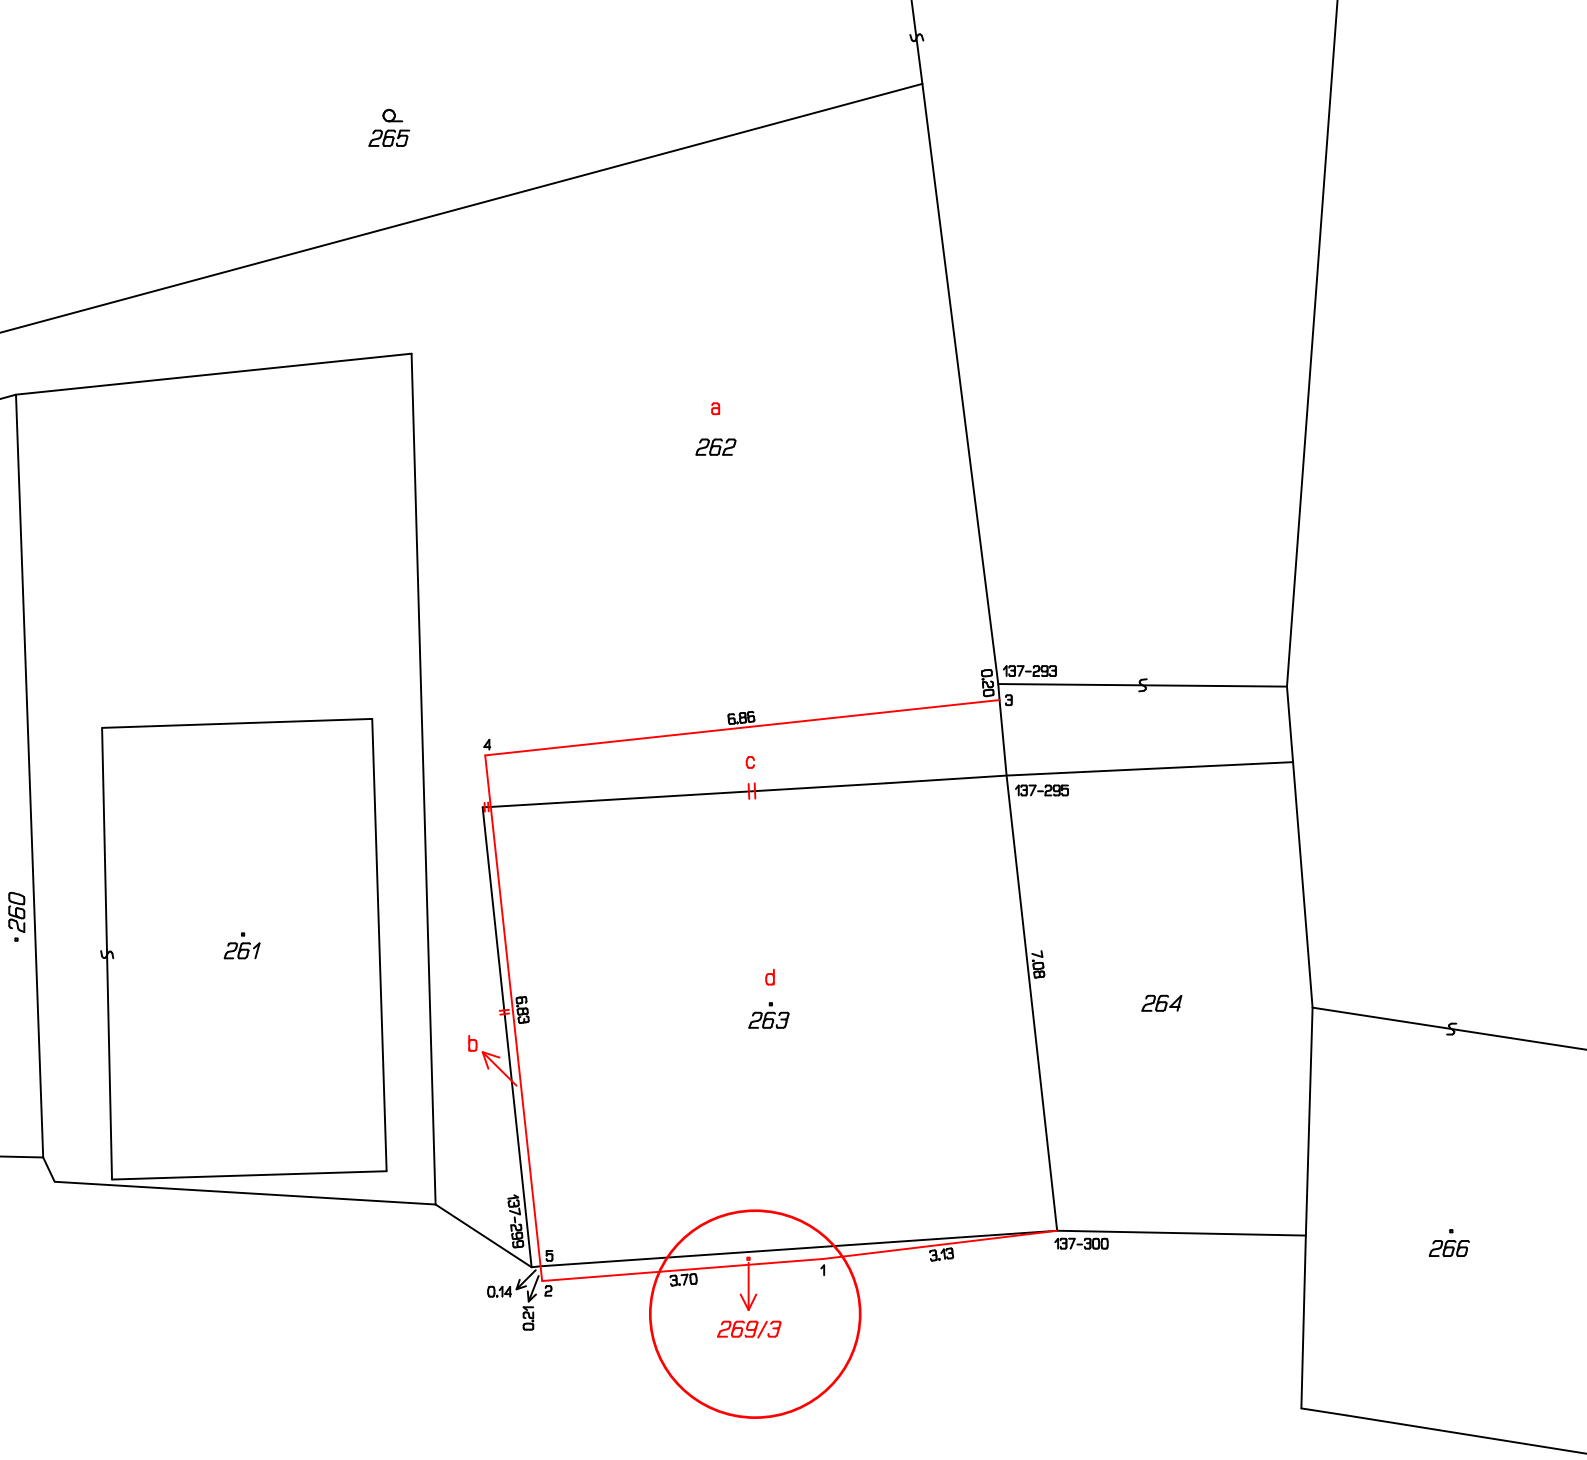

OBEC ŽÁDOVICE

696 49 Žádovice 41

Záměr Obce Žádovice

na prodej pozemku

p.č. 269/3, druh pozemku zastavěná plocha a nádvoří, o výměře 1 m²

vyčleněného na základě přiloženého Geometrického plánu č. 405-126/2017,
z původního pozemku p.č. 269/1, druh pozemku ostatní plocha, o výměře
819 m², vše v k.ú. Žádovice.

Vyvěšeno: 19.7.2017

Sňato:

OBEC
696 49 ŽÁDOVICE

.....
Lukáš Vrábel, DiS.
místostarosta obce

Q
265

a
262

• 261

d
263

264

• 266

269/1

269/3

269/2

Q
276

• 275

274