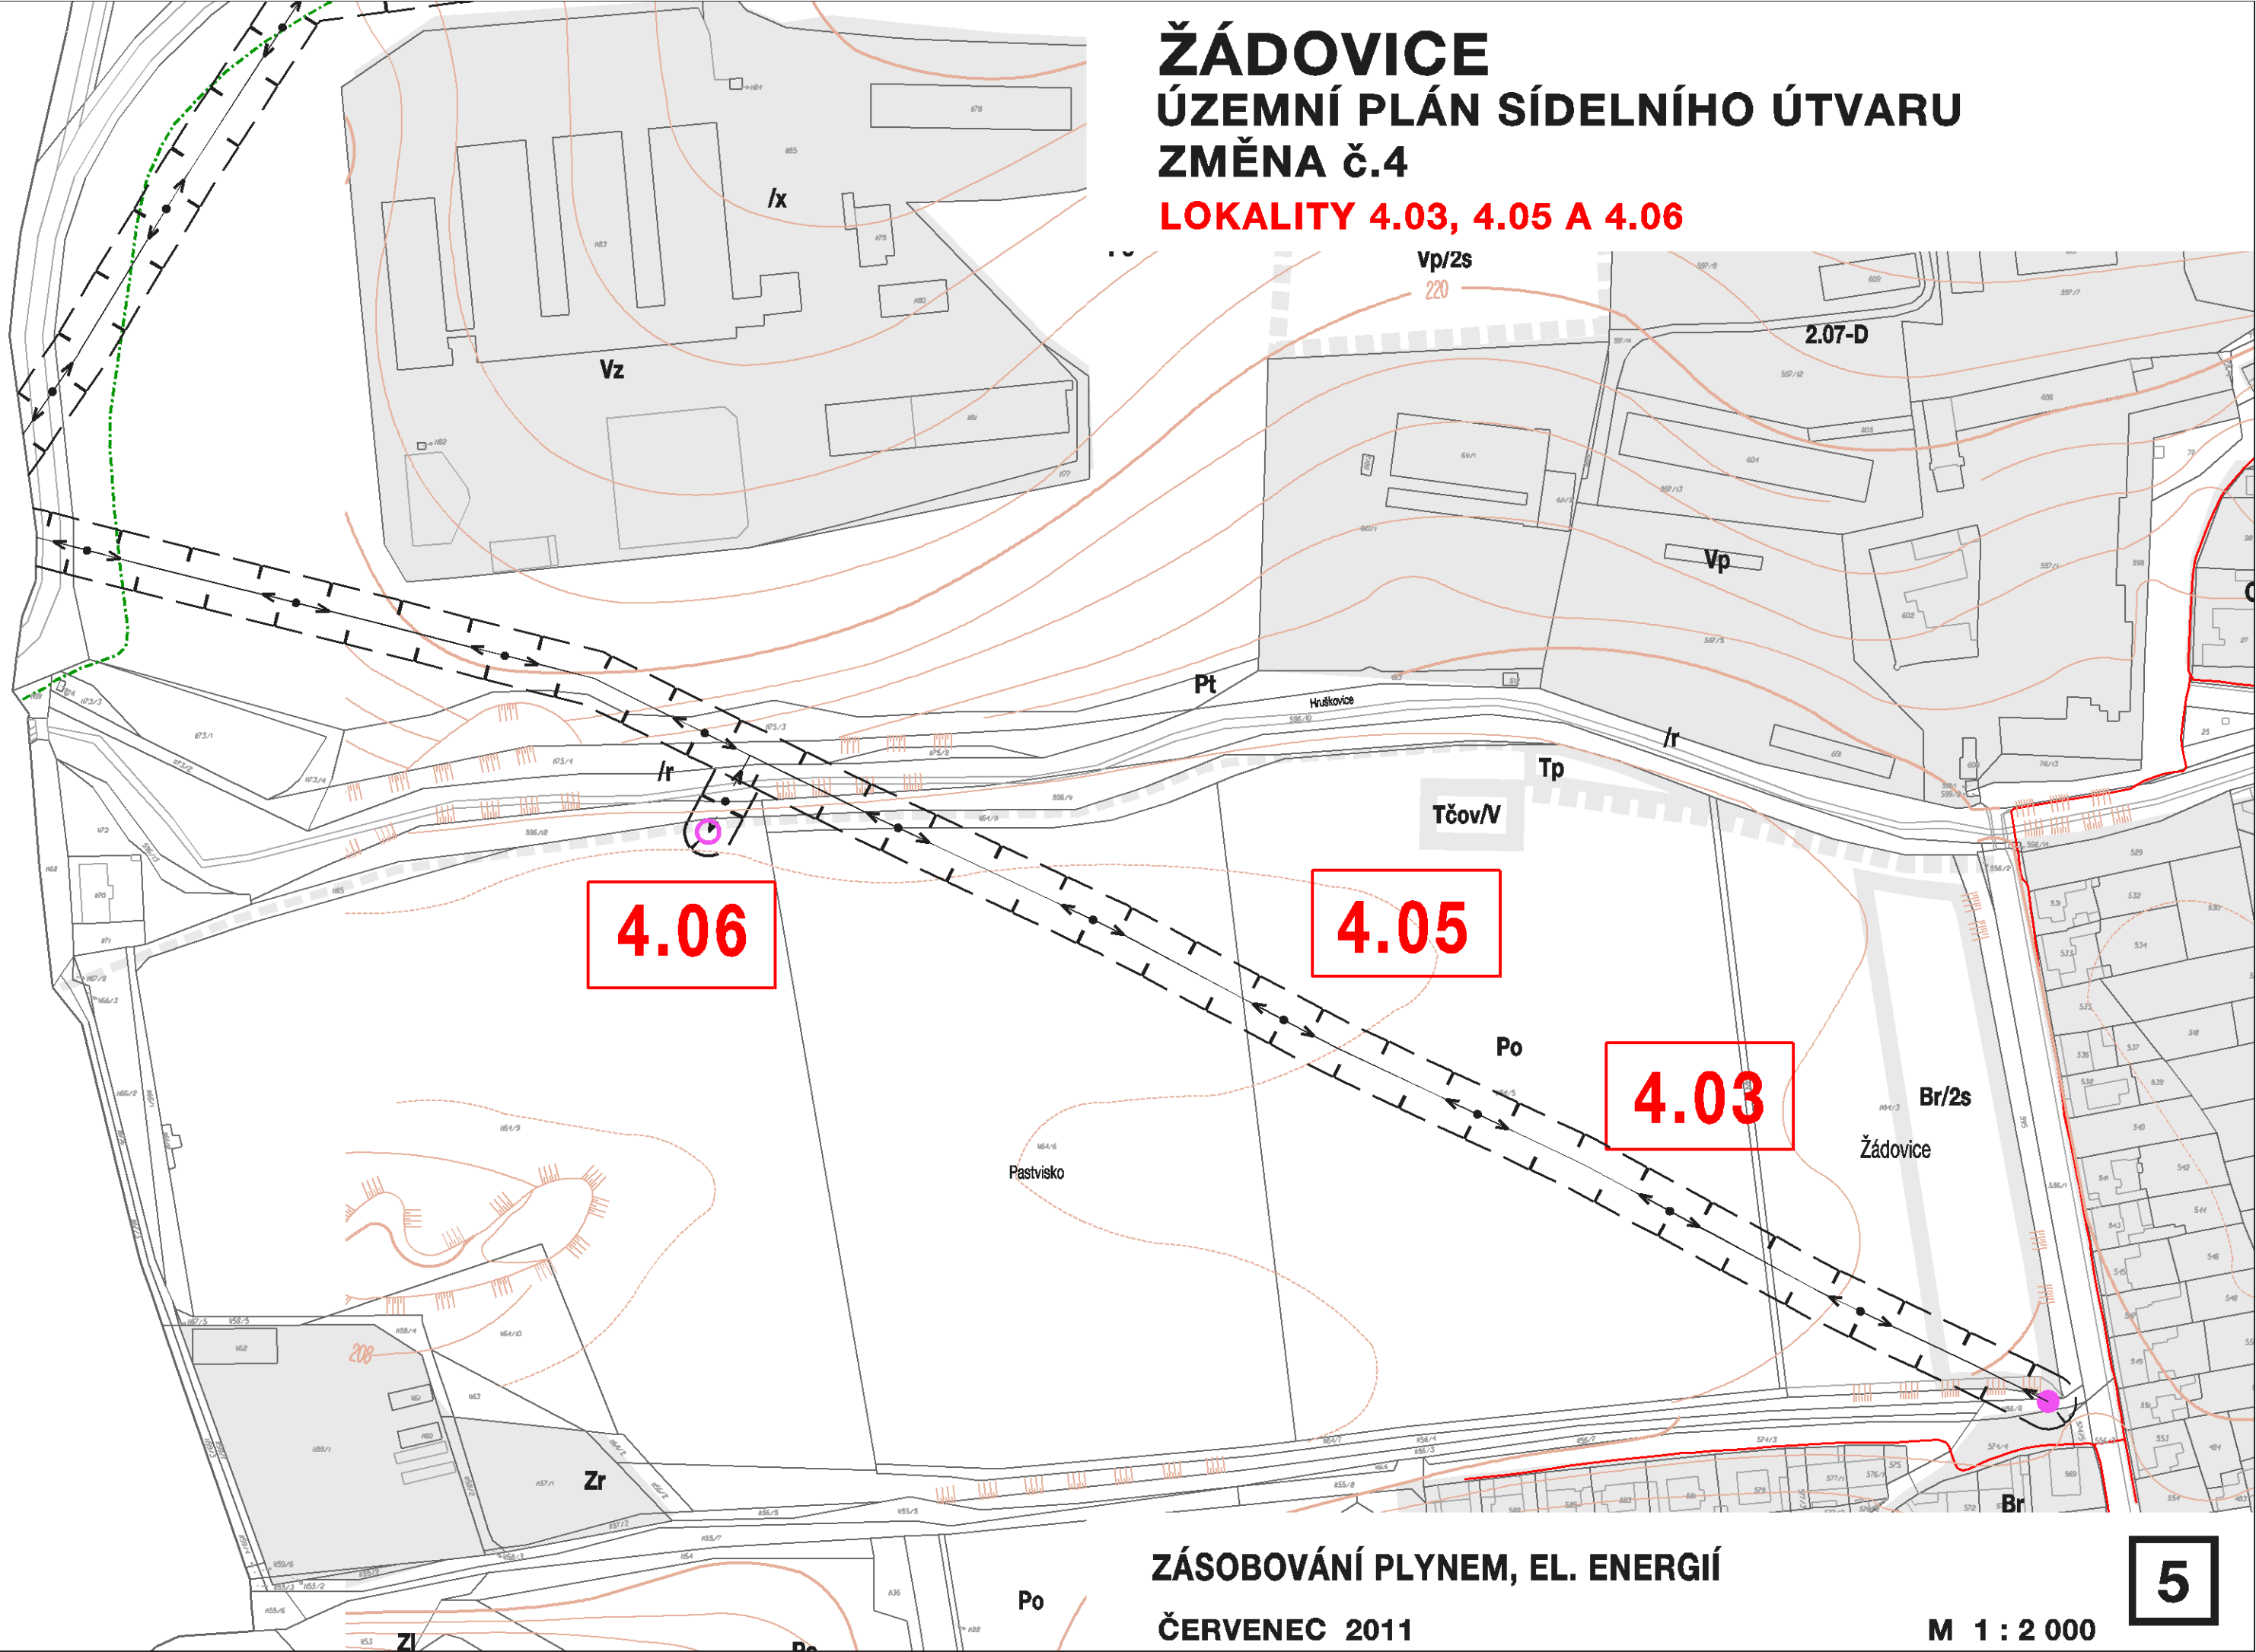

ŽÁDOVICE ÚZEMNÍ PLÁN SÍDELNÍHO ÚTVARU ZMĚNA Č.4

LOKALITY 4.03, 4.05 A 4.06

ZÁSOBOVÁNÍ PLYNEM, EL. ENERGIÍ

ČERVENEC 2011

M 1 : 2 000

5