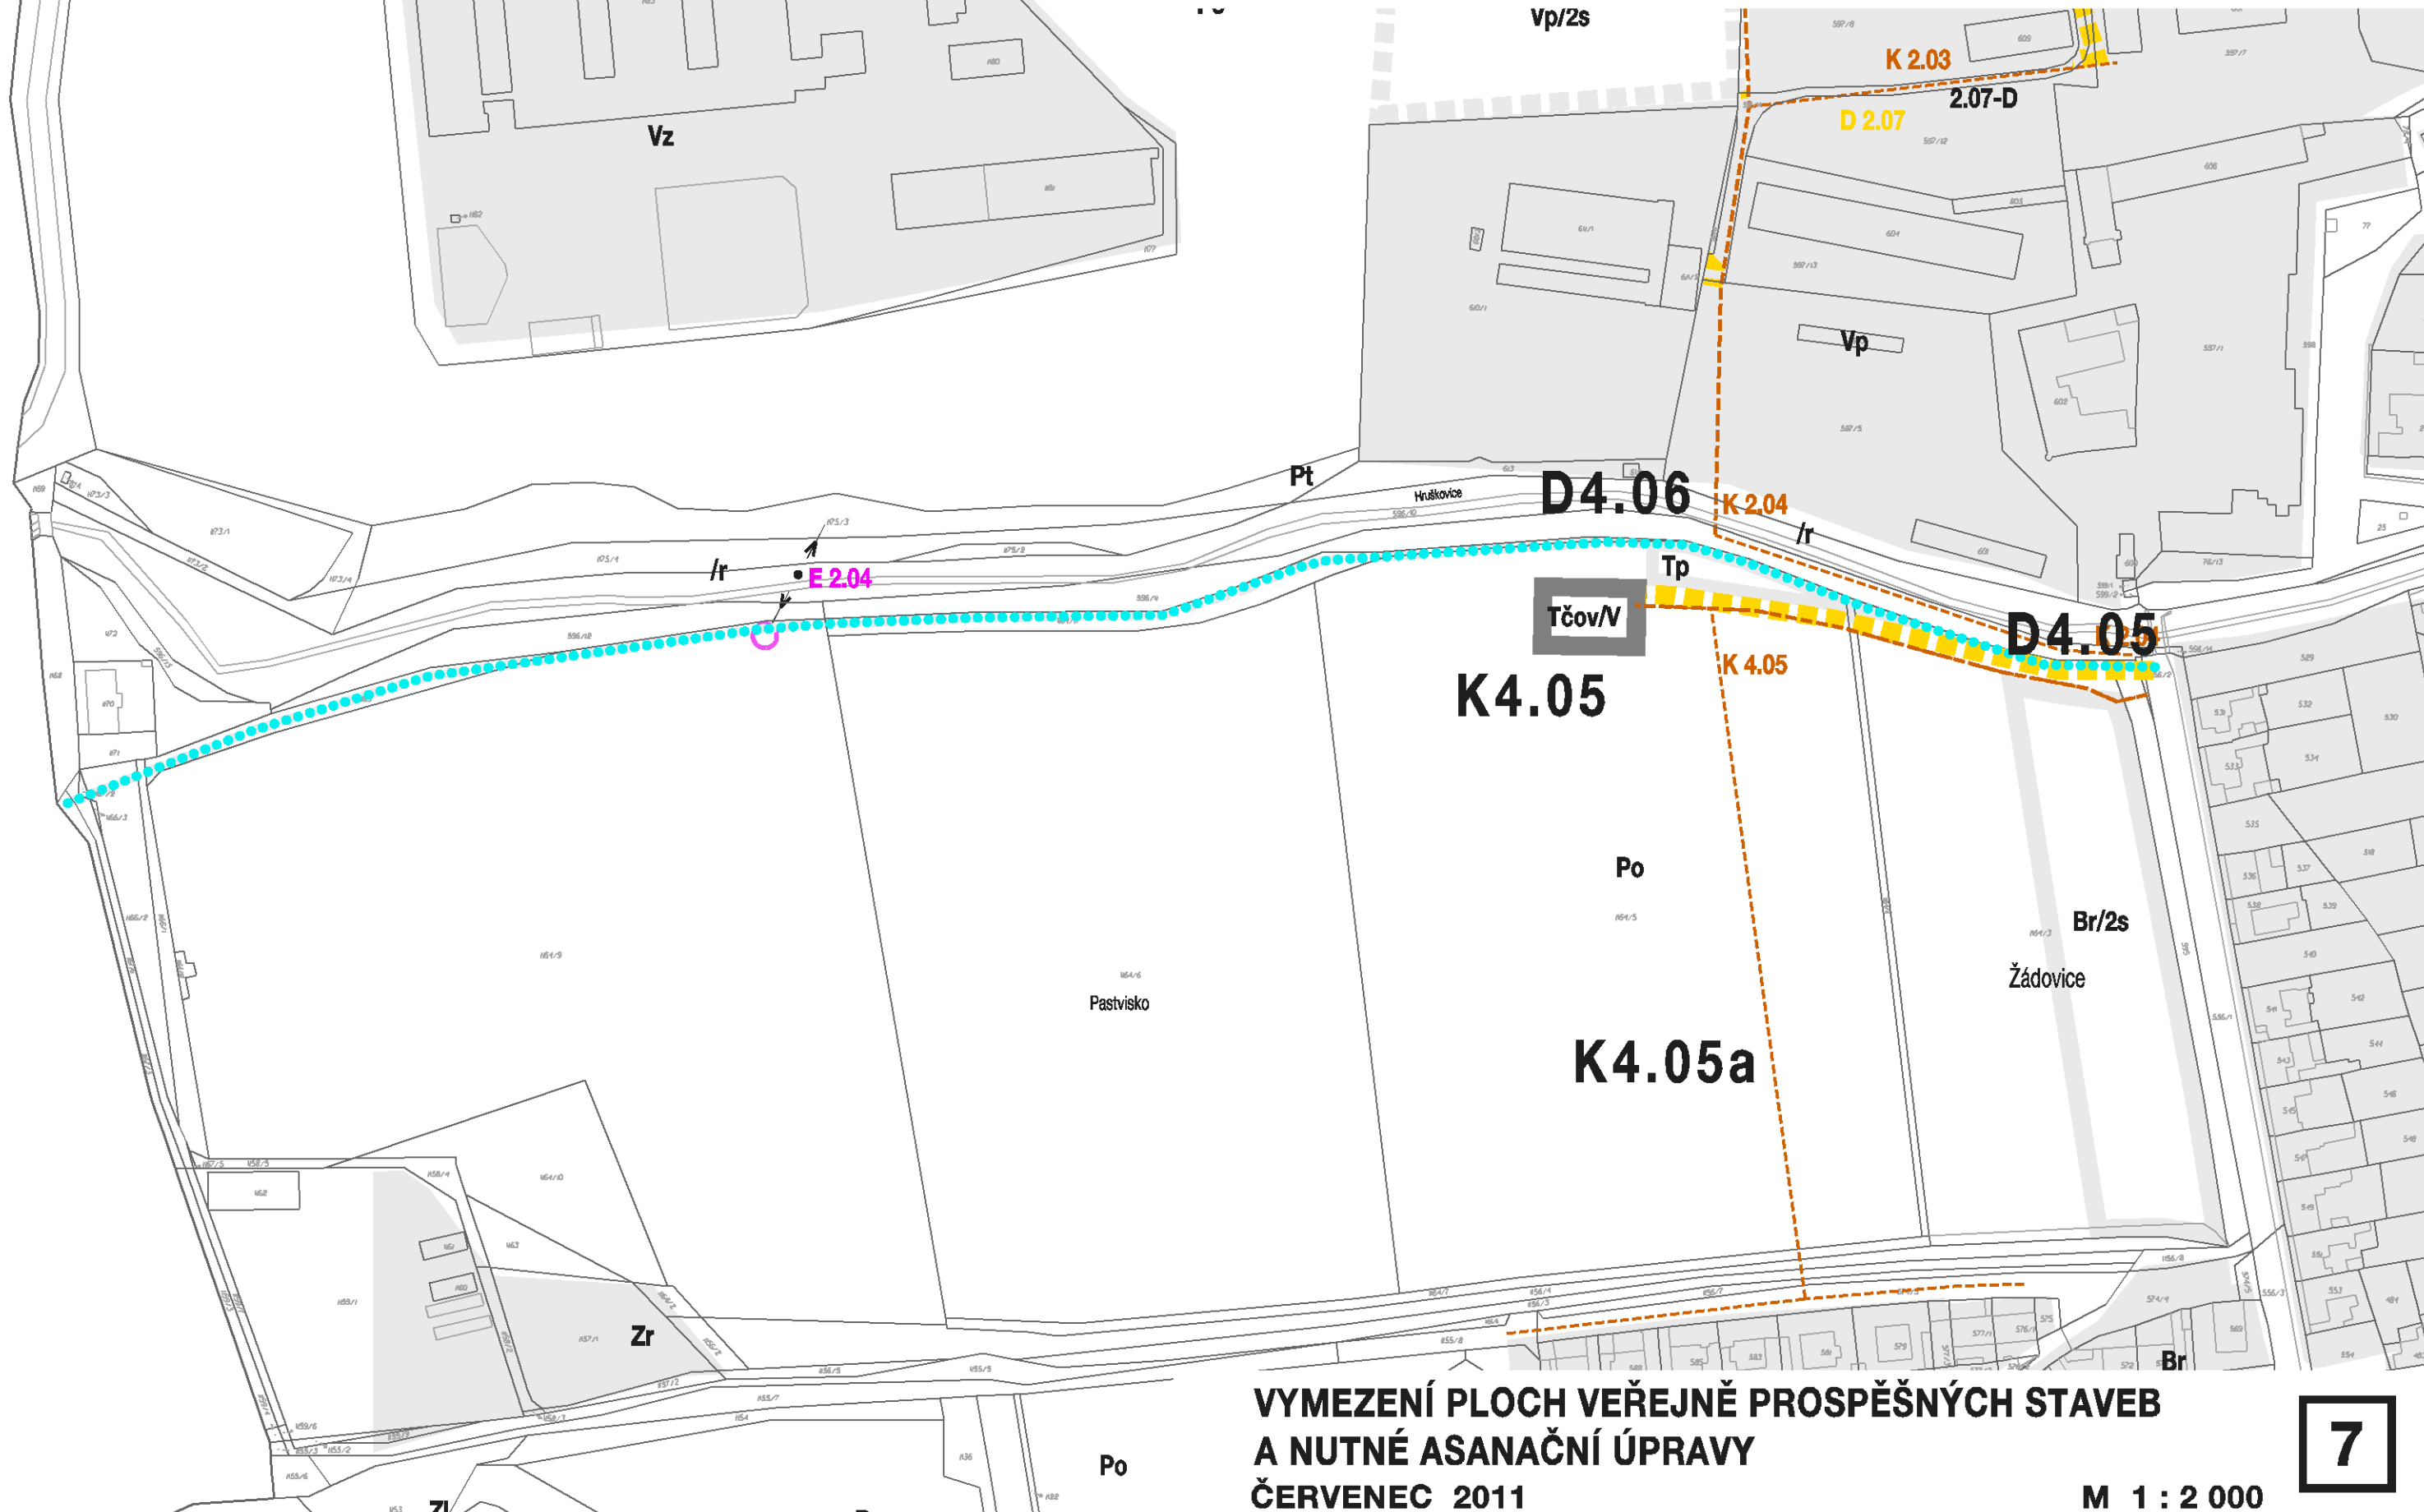

ŽÁDOVICE ÚZEMNÍ PLÁN SÍDELNÍHO ÚTVARU ZMĚNA Č.4

LOKALITY 4.03, 4.05 A 4.06

**VYMEZENÍ PLOCH VEŘEJNĚ PROSPĚŠNÝCH STAVEB
A NUTNÉ ASANAČNÍ ÚPRAVY
ČERVENEC 2011**

M 1 : 2 000