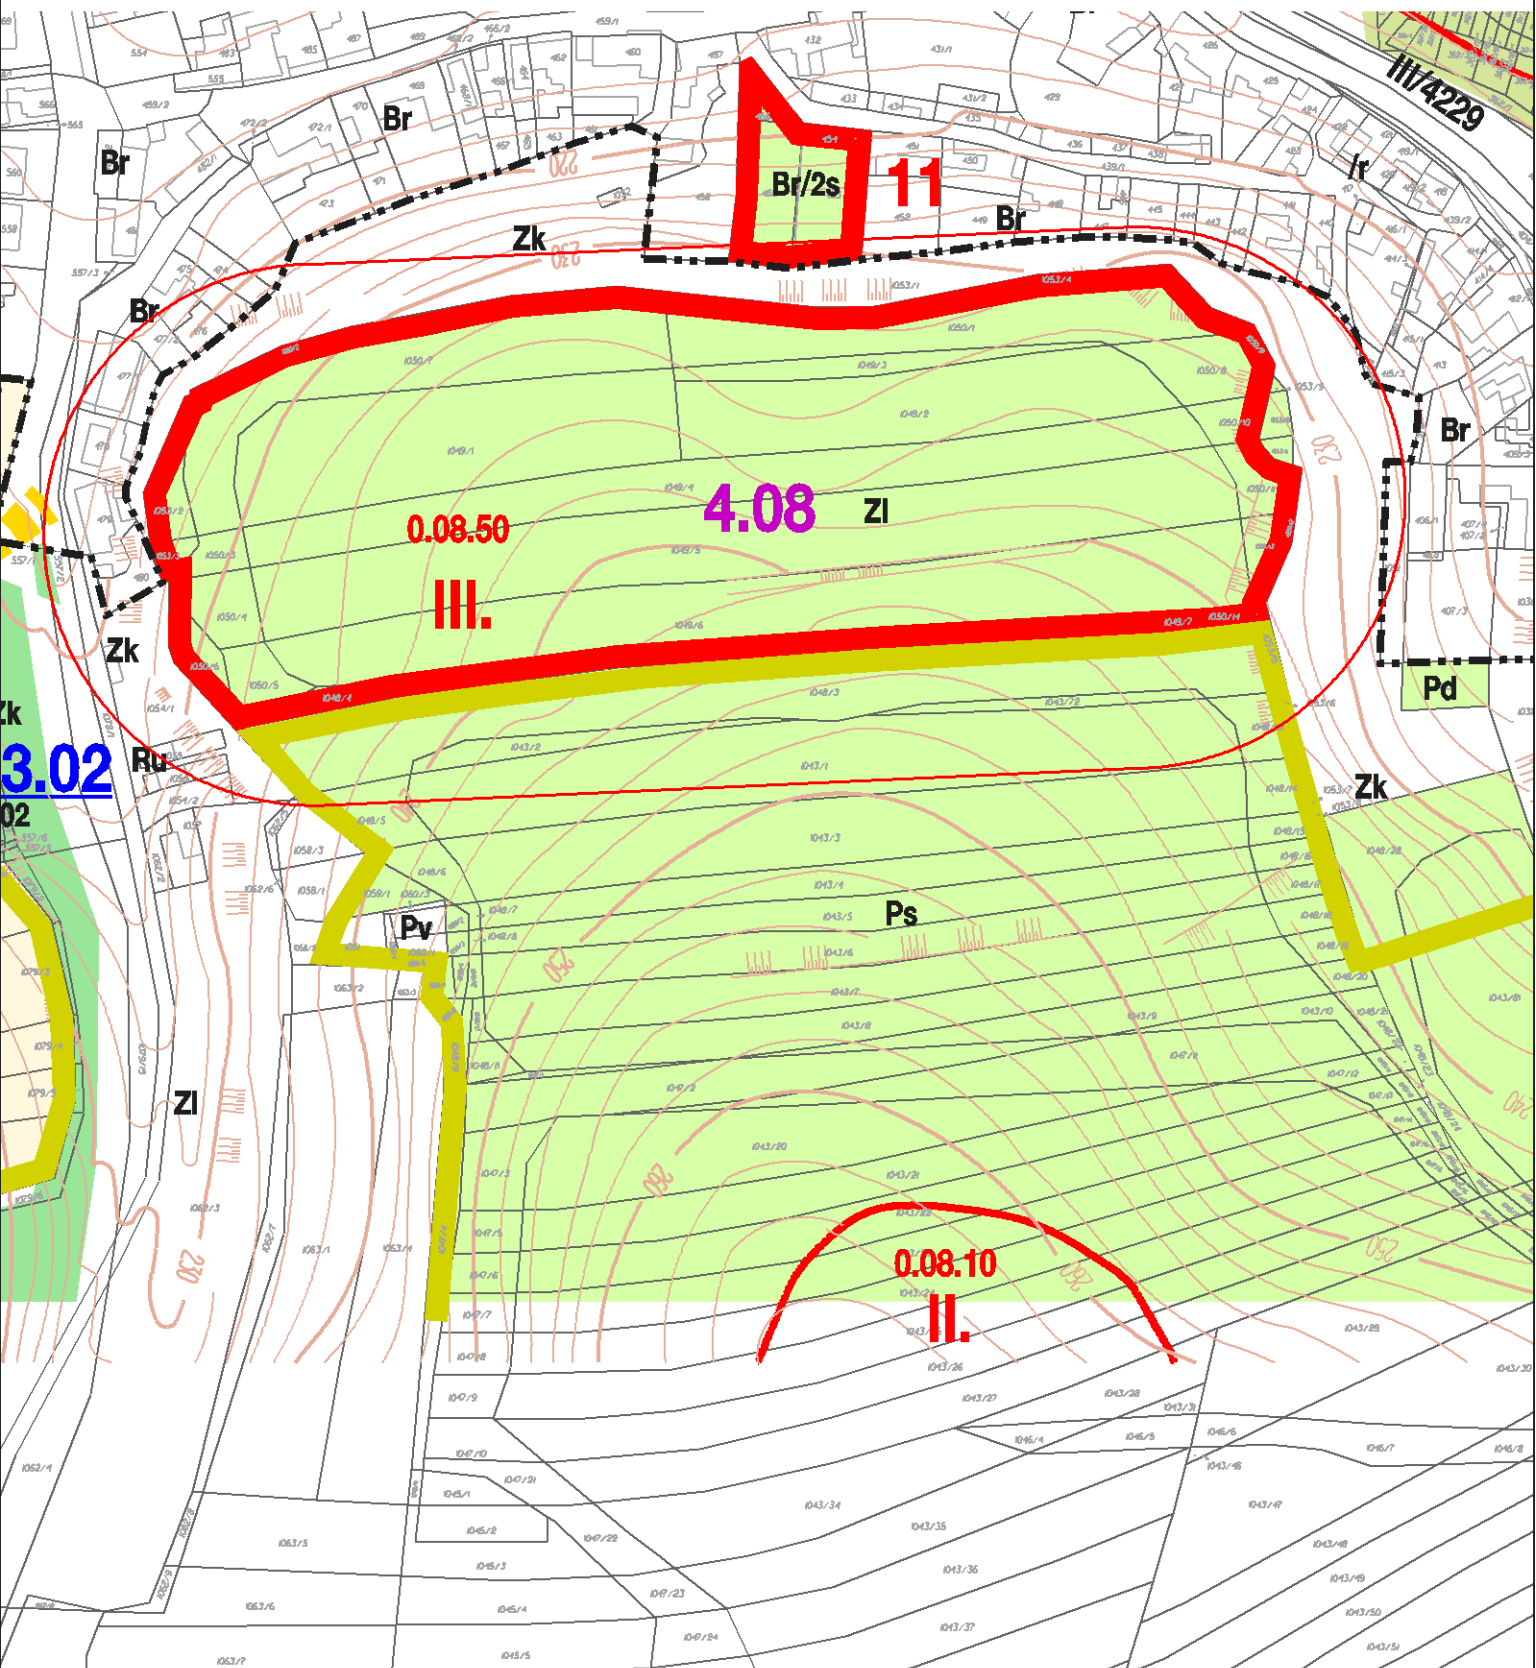

ŽÁDOVICE

ÚZEMNÍ PLÁN SÍDELNÍHO ÚTVARU

ZMĚNA č.4

LOKALITA 4.08

ZÁBOR ZPF

ČERVENEC 2011

M 1 : 2 000

6